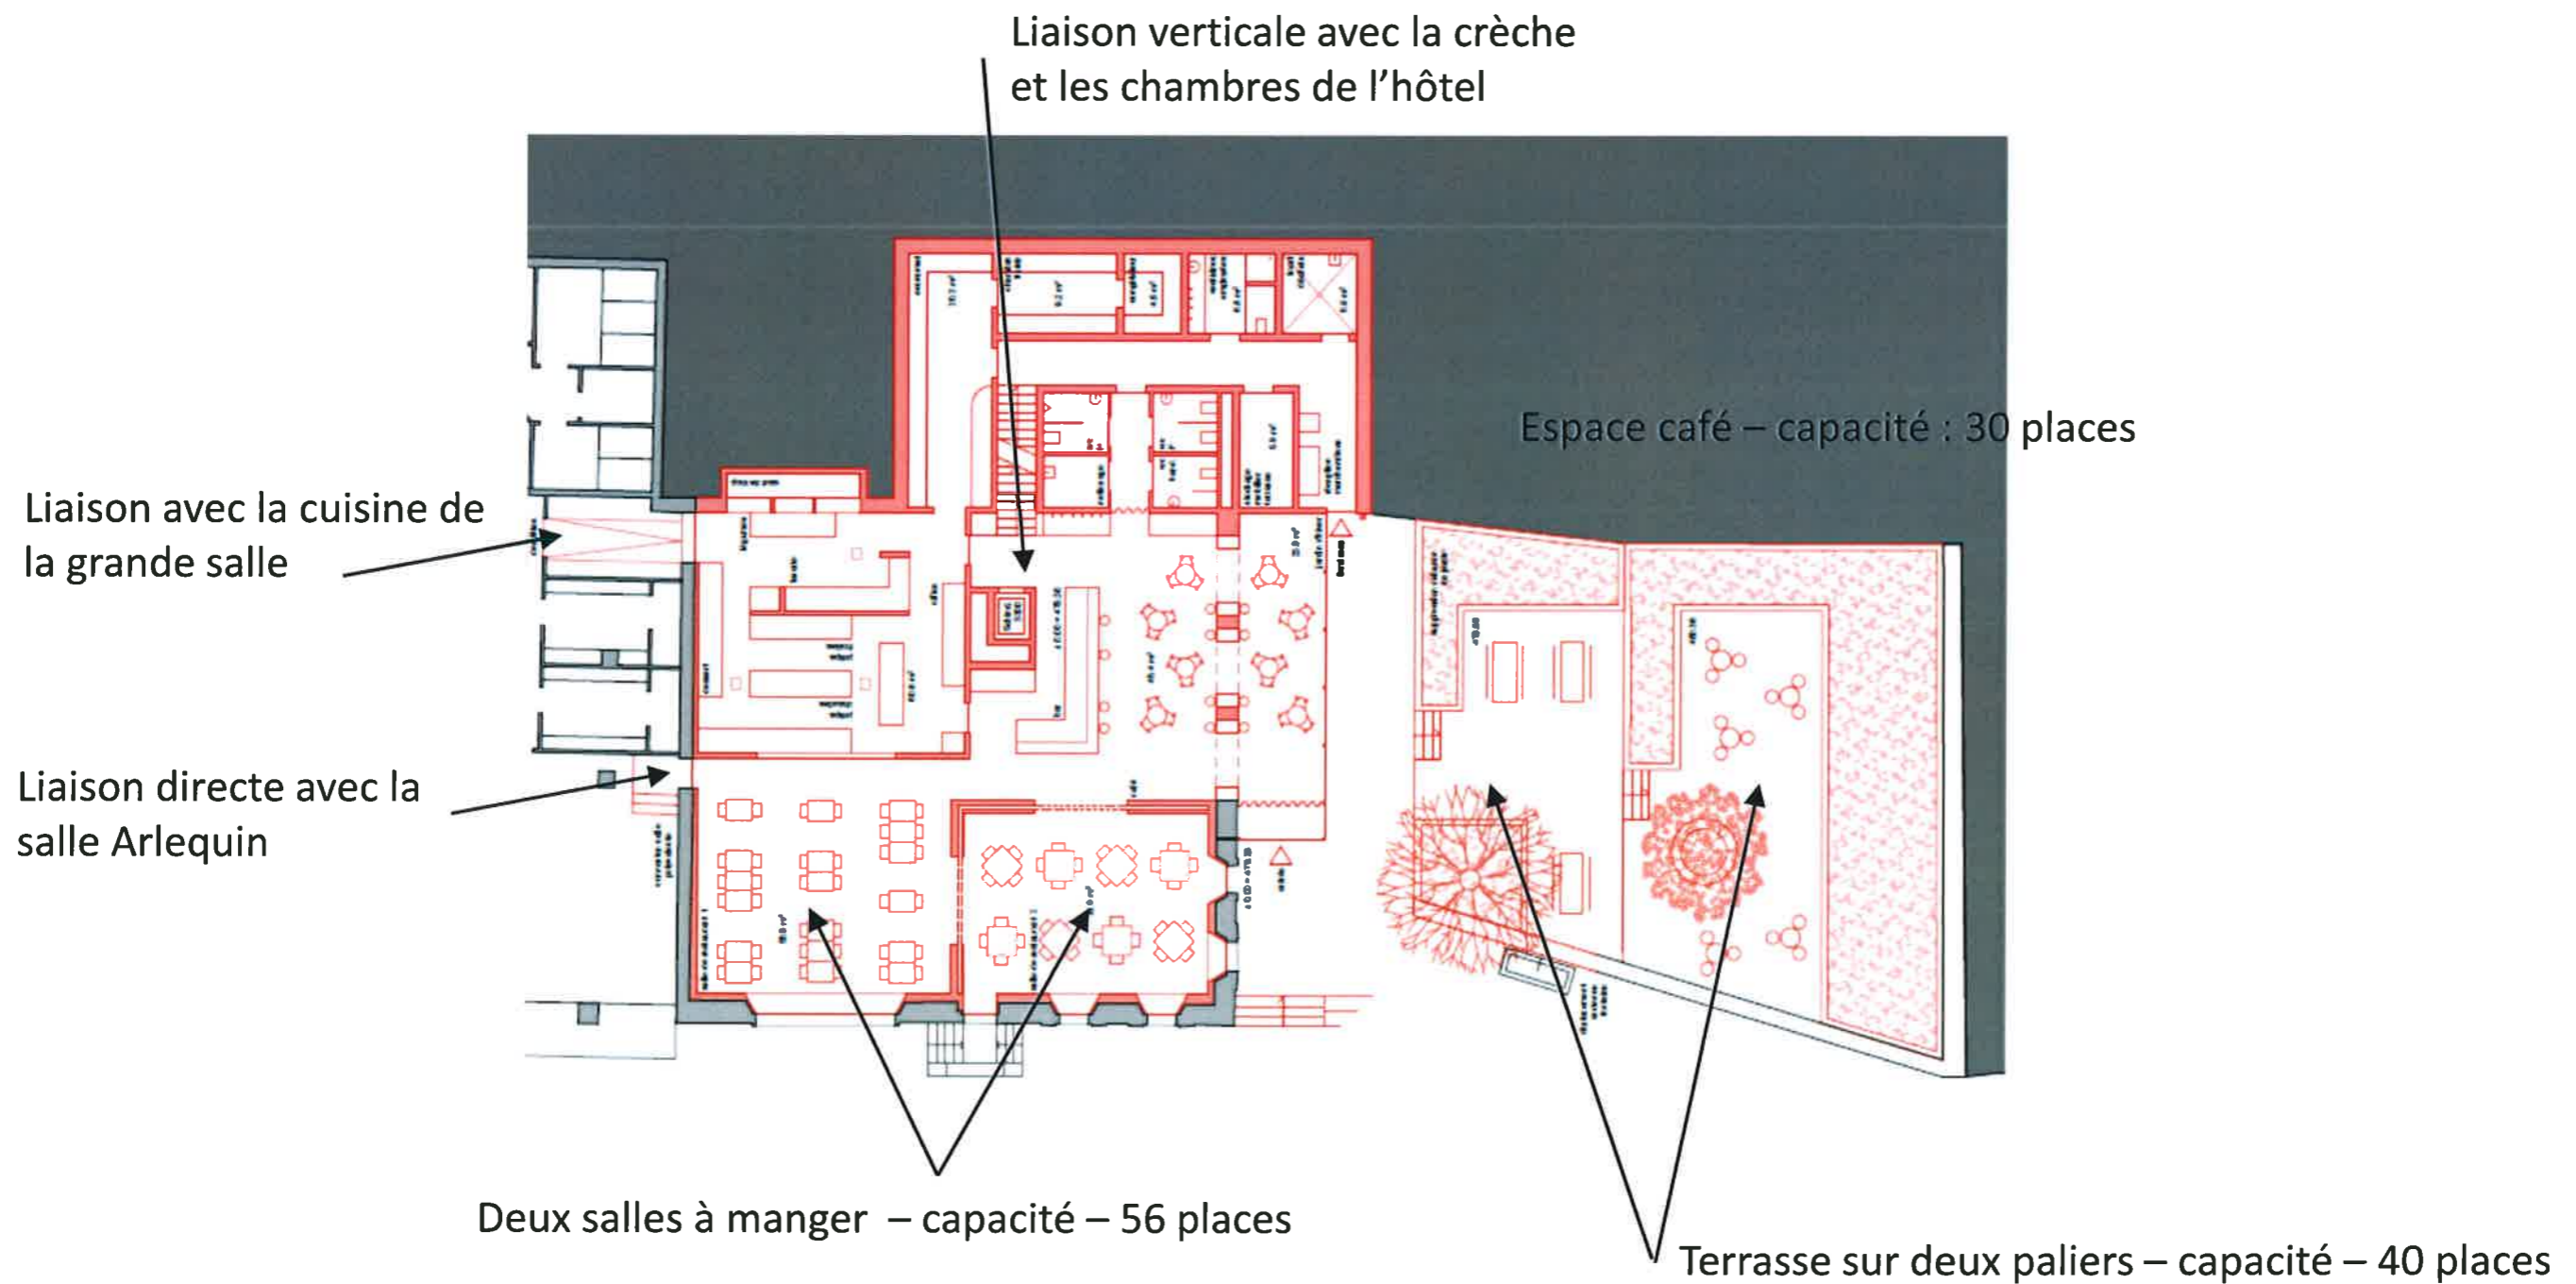

Transformation de l'auberge

Vue d'ensemble

Transformation de l'auberge

Ambiances

Transformation de l'auberge

Programme des locaux – REZ-de-Chaussée

Transformation de l'auberge

Programme des locaux – 1^{er} étage

Transformation de l'auberge

Programme des locaux – Comble et sur comble

Comble

- 1 appartement duplex 4.5 pces
- 2 chambres duplex avec cuisinette
- 1 chambre avec cuisinette
- 3 chambres

Sur Comble