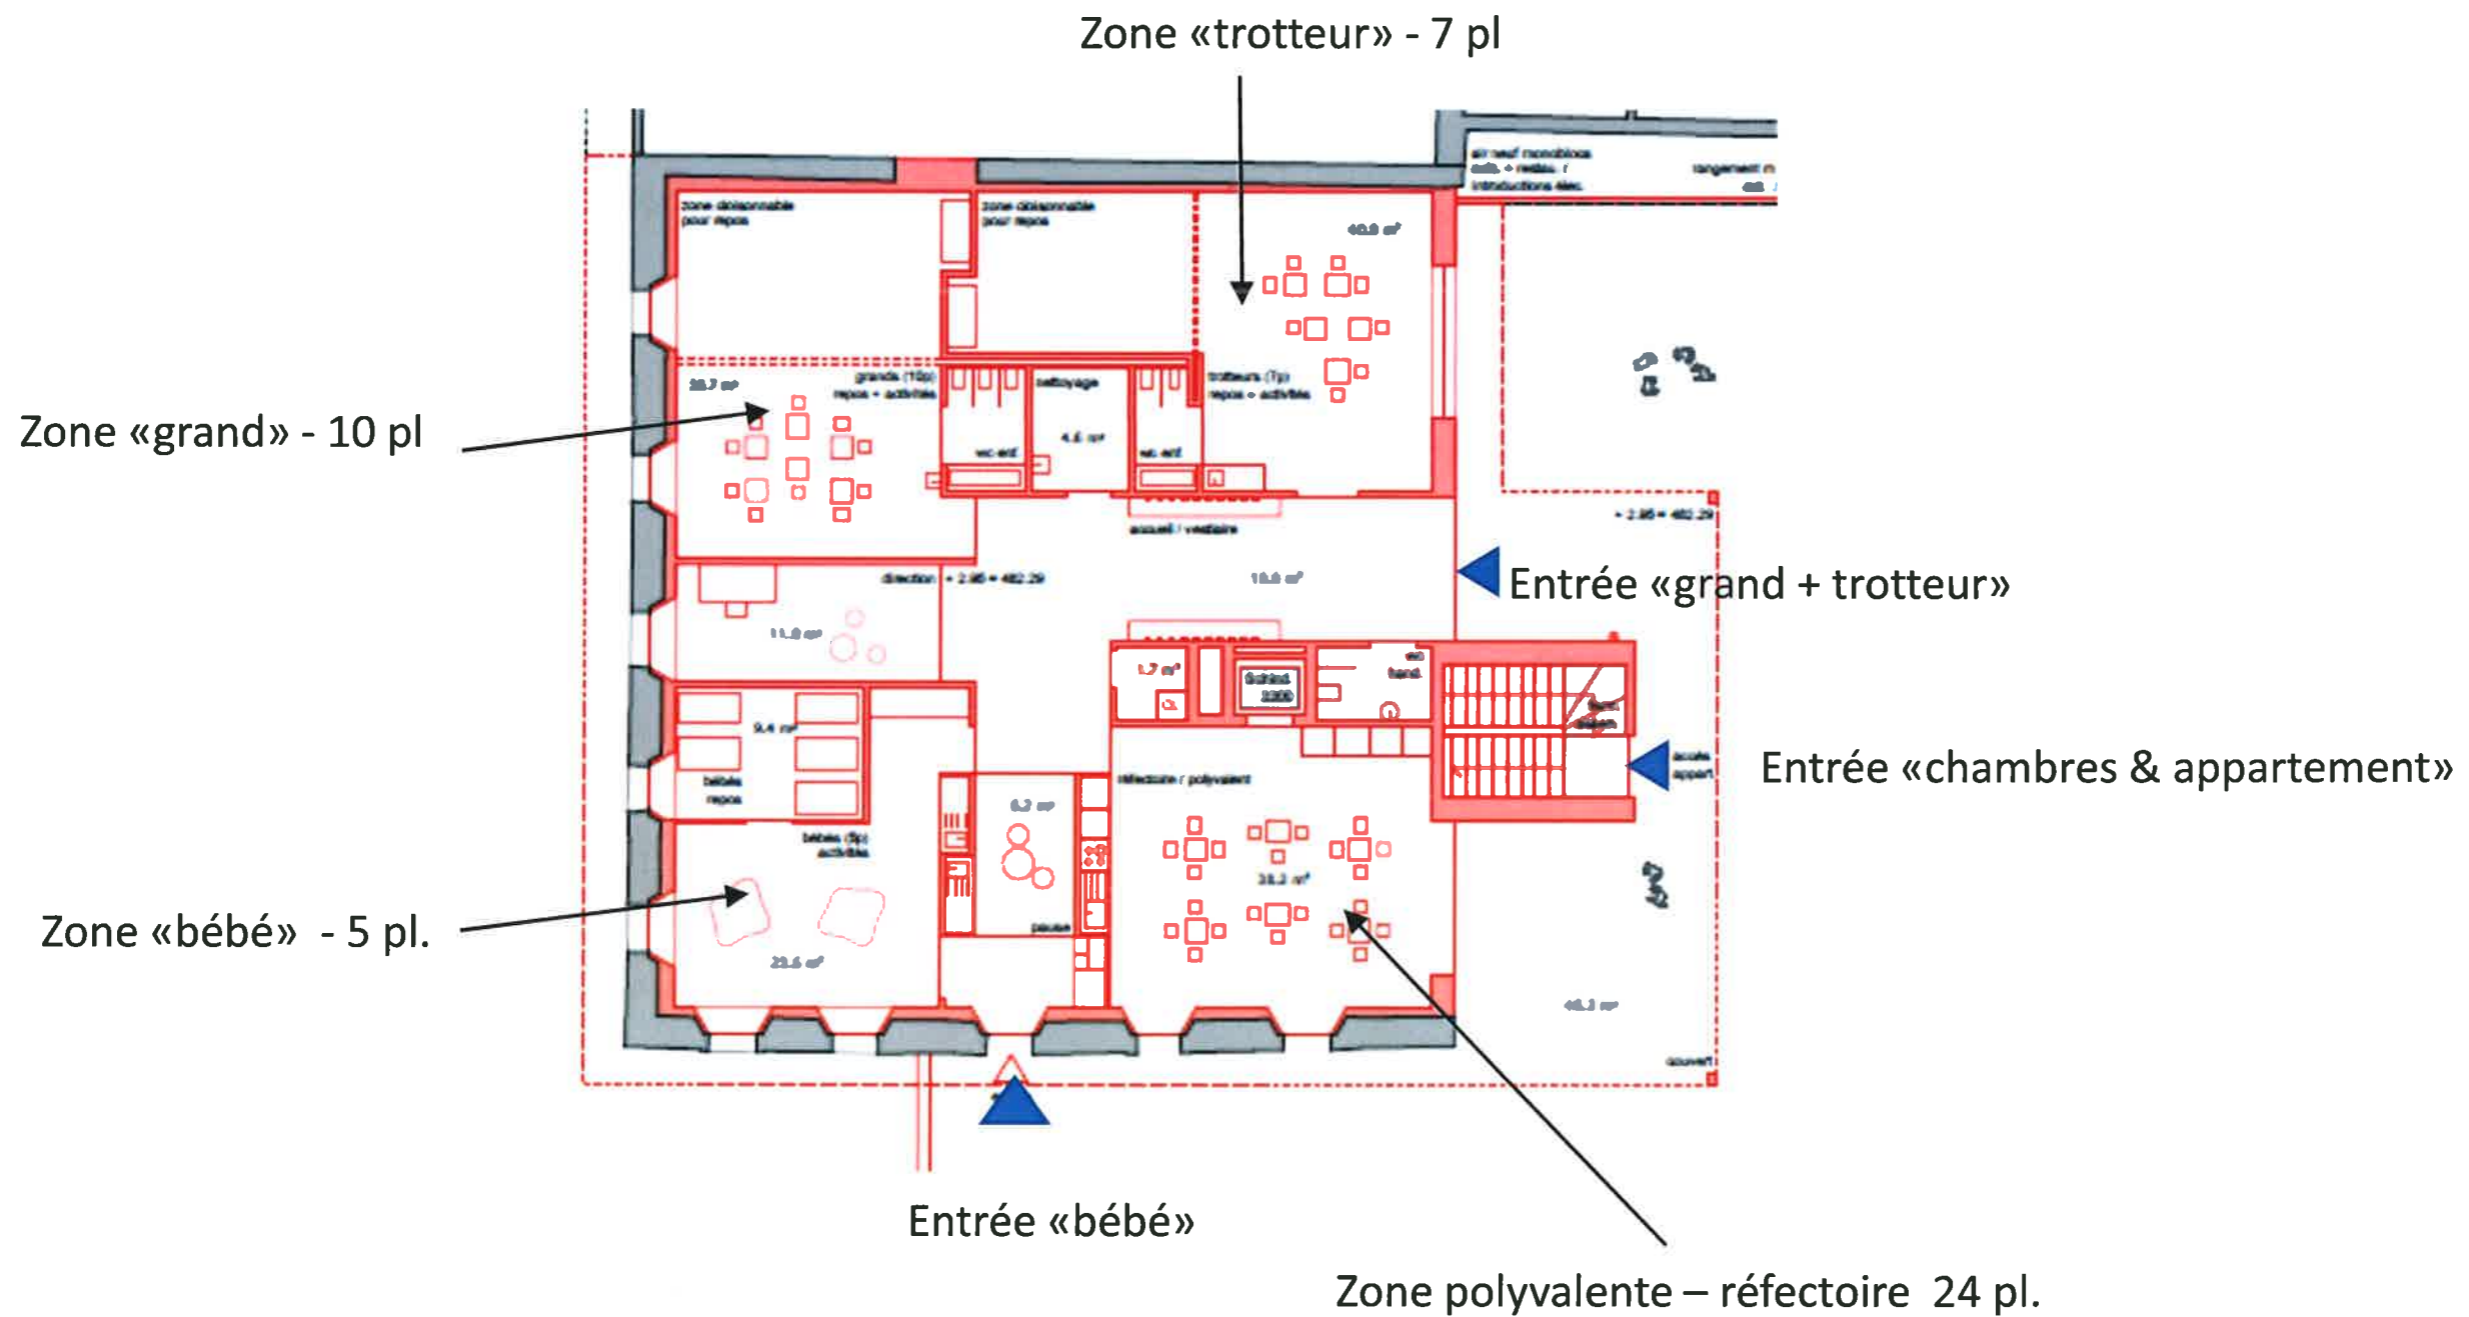

Transformation de l'auberge

Vue d'ensemble

Transformation de l'auberge

Ambiances

Transformation de l'auberge

Programme des locaux – REZ-de-Chaussée

Transformation de l'auberge

Programme des locaux – 1^{er} étage

Transformation de l'auberge

Programme des locaux – Comble et sur comble

Comble

- 1 appartement duplex 4.5 pces
- 2 chambres duplex avec cuisinette
- 1 chambre avec cuisinette
- 3 chambres

Sur Comble