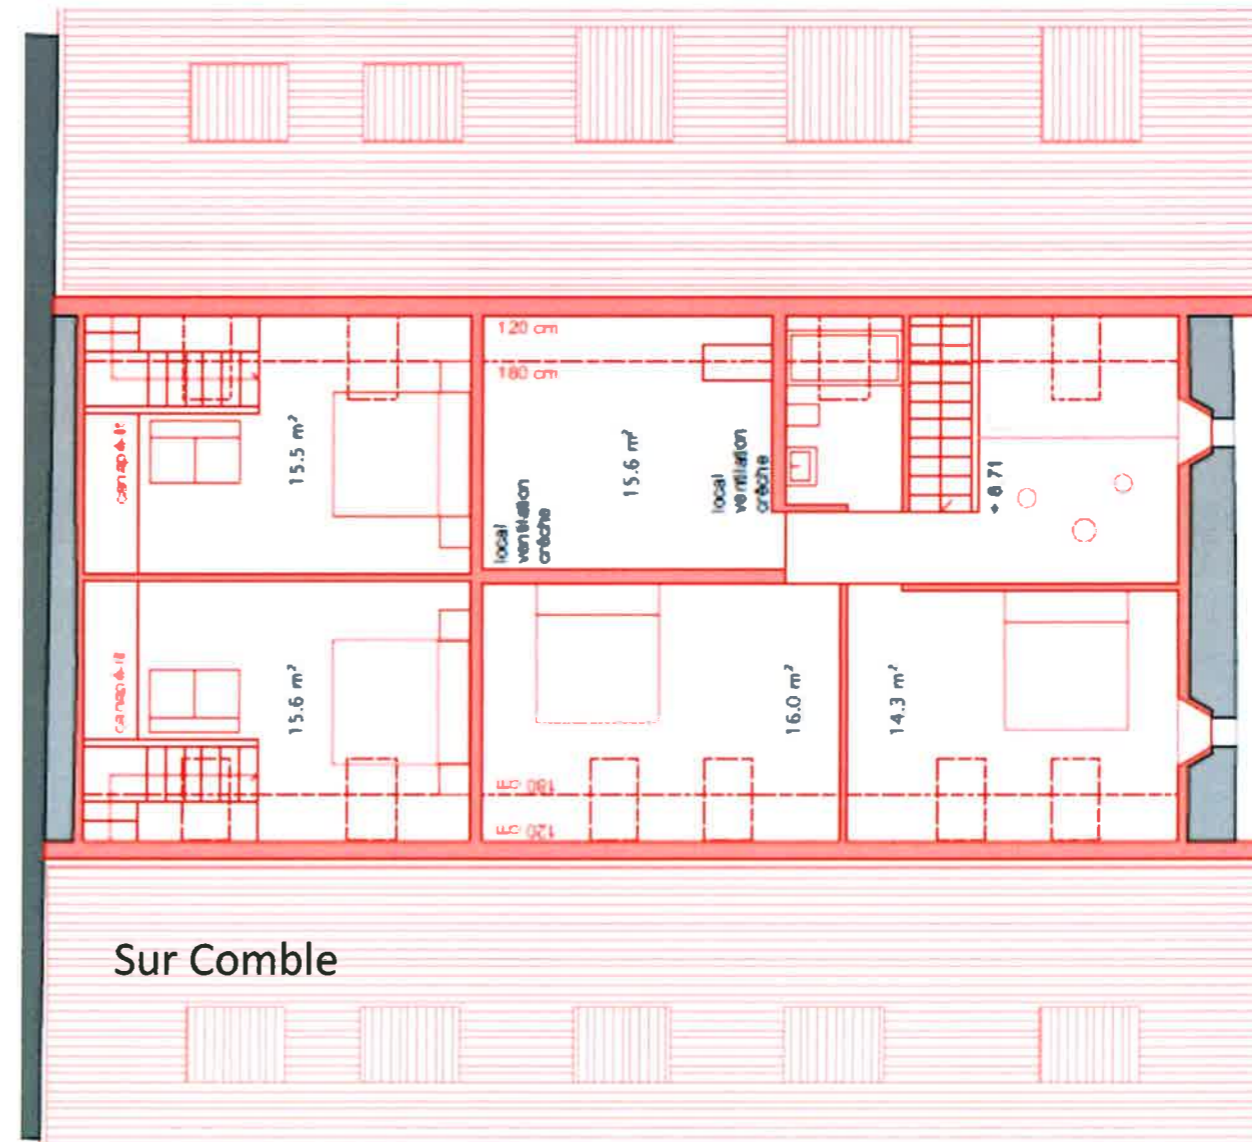

Transformation de l'auberge

Vue d'ensemble

Transformation de l'auberge

Ambiances

Transformation de l'auberge

Programme des locaux – REZ-de-Chaussée

Transformation de l'auberge

Programme des locaux – 1^{er} étage

Transformation de l'auberge

Programme des locaux – Comble et sur comble

Comble

- 1 appartement duplex 4.5 pces
- 2 chambres duplex avec cuisinette
- 1 chambre avec cuisinette
- 3 chambres

Sur Comble