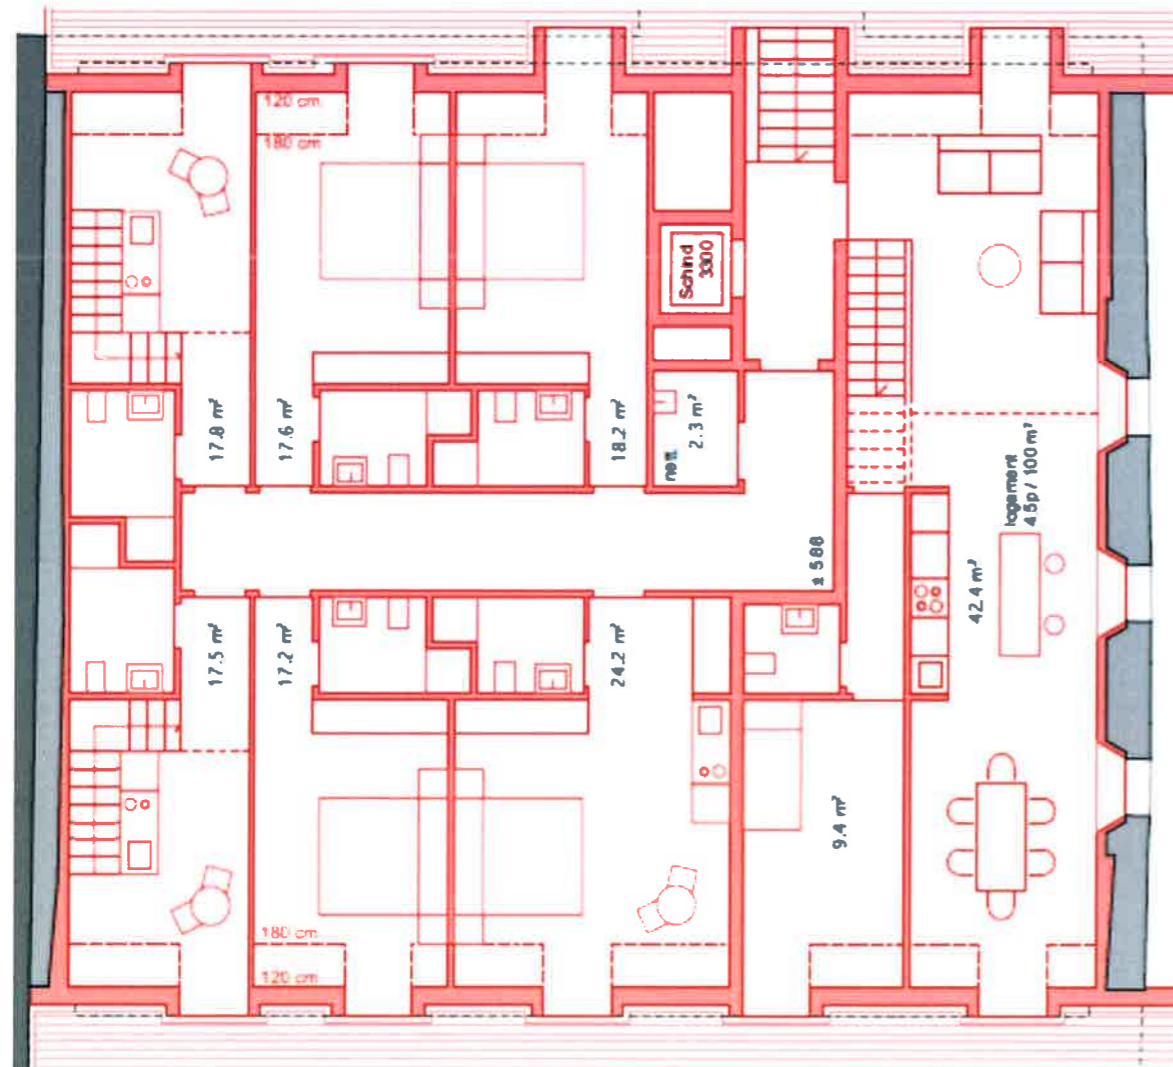

Transformation de l'auberge

Vue d'ensemble

Transformation de l'auberge

Ambiances

Transformation de l'auberge

Programme des locaux – REZ-de-Chaussée

Transformation de l'auberge

Programme des locaux – 1^{er} étage

Transformation de l'auberge

Programme des locaux – Comble et sur comble

Comble

- 1 appartement duplex 4.5 pces
- 2 chambres duplex avec cuisinette
- 1 chambre avec cuisinette
- 3 chambres

Sur Comble