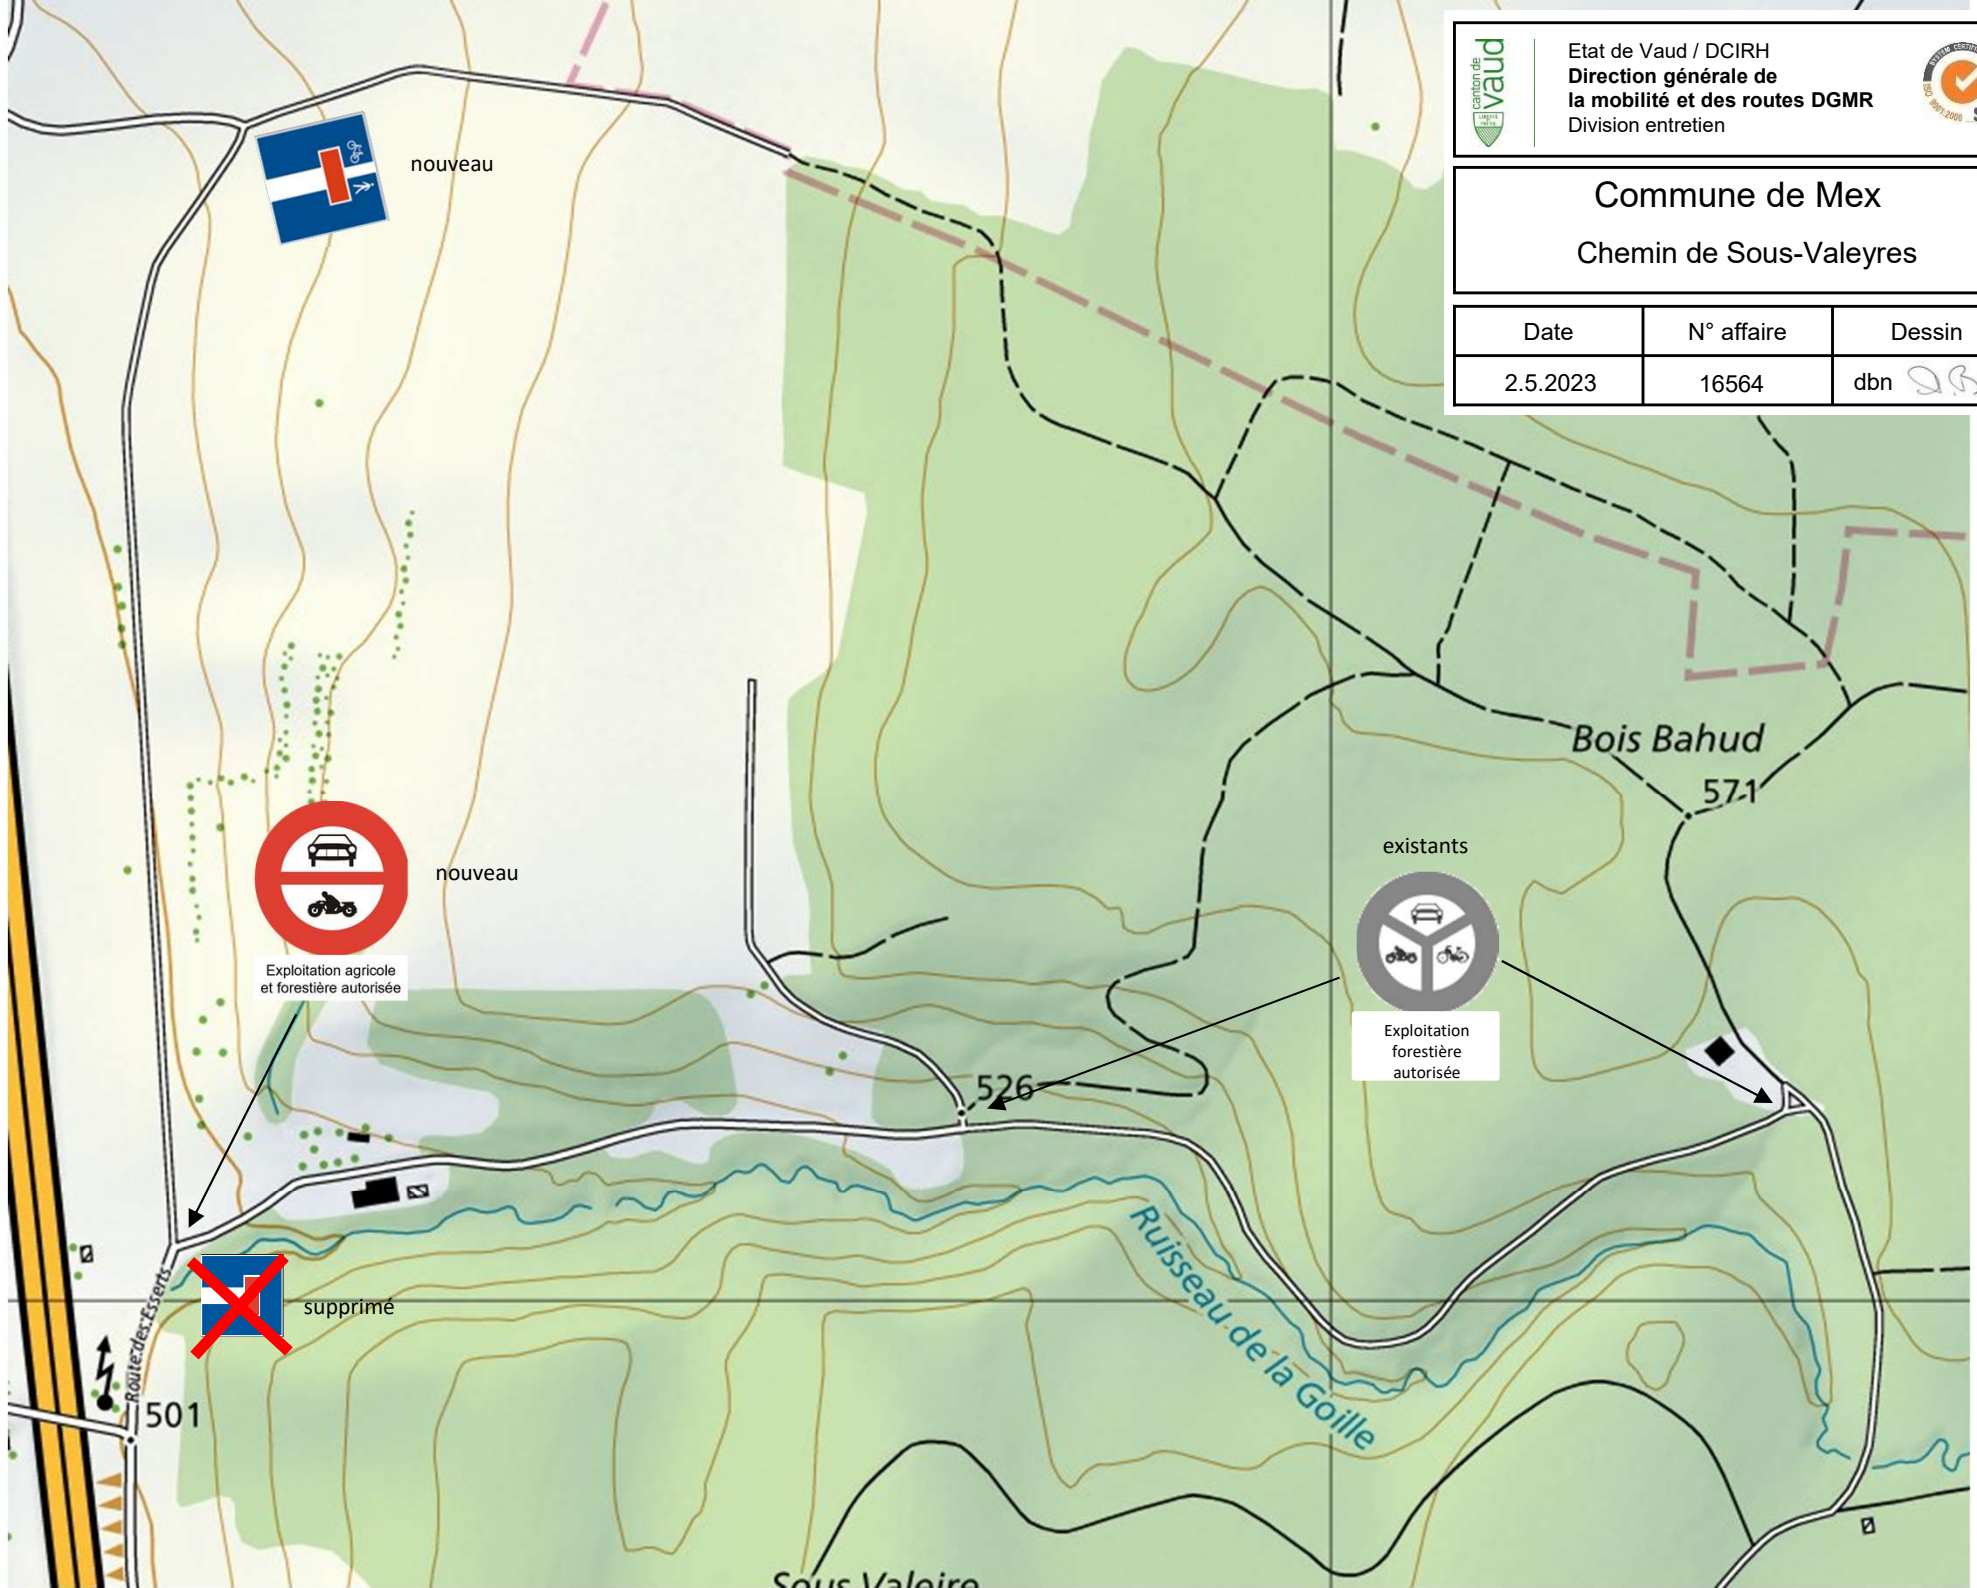

**Commune de Mex**  
**Chemin de Sous-Valeyres**

Date	N° affaire	Dessin
2.5.2023	16564	dbn 

nouveau

nouveau

Exploitation agricole et forestière autorisée

existants

Exploitation forestière autorisée

supprimé

Bois Bahud  
571

526

501

Routier des Esjerts

Ruisseau de la Goille

Sous Valoire